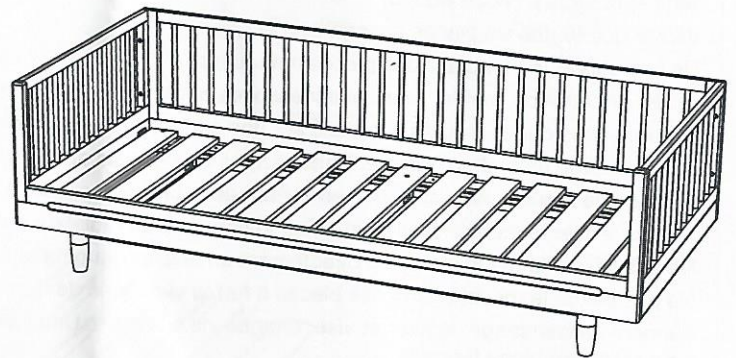

ASSEMBLY INSTRUCTIONS FOR SINGLE BED PURE
NOTICE DE MONTAGE POUR LE LIT ADULTE PURE
INSTRUCCIONES DE MONTAJE PARA LA CAMA ADULTO PURE

WITH OPTION

ADULT BED PURE
LIT ADULTE PURE
CAMA ADULTO PURE

=

ADULT BASE PURE
ADULTE BASE PURE
ADULTO BASE PURE

+

BED ENDS PURE
TETE & PIED PURE
CABEZALES DE CAMA PURE

F17S5SOFAEXPURE

+

KIT SOFA PURE
KIT SOFA PURE
KIT SOFA PURE

Made in China, for :

**SINGLE BED PURE
LIT ADULTE PURE
CAMA ADULTO PURE**

BOX 1/3
CARTON 1/3
BULTO 1/3

BOX 2/3
CARTON 2/3
BULTO 2/3

BOX 3/3
CARTON 3/3
BULTO 3/3

KIT SOFA PURE
KIT SOFA PURE
KIT SOFA PURE

OPTION

1

2

4

5