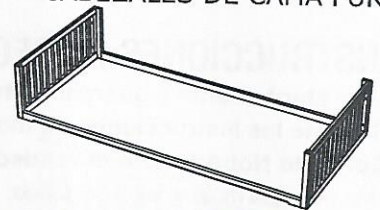

ASSEMBLY INSTRUCTIONS FOR SINGLE BED PURE
NOTICE DE MONTAGE POUR LE LIT ADULTE PURE
INSTRUCCIONES DE MONTAJE PARA LA CAMA ADULTO PURE

WITH OPTION

ADULT BED PURE
LIT ADULTE PURE
CAMA ADULTO PURE

=

ADULT BASE PURE
ADULTE BASE PURE
ADULTO BASE PURE

+

BED ENDS PURE
TETE & PIED PURE
CABEZALES DE CAMA PURE

F17S5SOFAEXPURE

+

KIT SOFA PURE
KIT SOFA PURE
KIT SOFA PURE

Made in China, for :

**SINGLE BED PURE
LIT ADULTE PURE
CAMA ADULTO PURE**

BOX 1/3
CARTON 1/3
BULTO 1/3

BOX 2/3
CARTON 2/3
BULTO 2/3

BOX 3/3
CARTON 3/3
BULTO 3/3

KIT SOFA PURE
KIT SOFA PURE
KIT SOFA PURE

OPTION

1

2

4

5