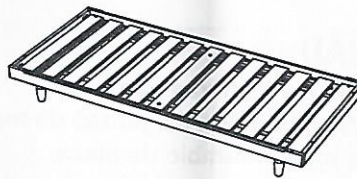

ASSEMBLY INSTRUCTIONS FOR SINGLE BED PURE
NOTICE DE MONTAGE POUR LE LIT ADULTE PURE
INSTRUCCIONES DE MONTAJE PARA LA CAMA ADULTO PURE

WITH OPTION

ADULT BED PURE
LIT ADULTE PURE
CAMA ADULTO PURE

=

ADULT BASE PURE
ADULTE BASE PURE
ADULTO BASE PURE

+

BED ENDS PURE
TETE & PIED PURE
CABEZALES DE CAMA PURE

F17S5SOFAEXPURE

+

KIT SOFA PURE
KIT SOFA PURE
KIT SOFA PURE

Made in China, for :

**SINGLE BED PURE
LIT ADULTE PURE
CAMA ADULTO PURE**

BOX 1/3
CARTON 1/3
BULTO 1/3

BOX 2/3
CARTON 2/3
BULTO 2/3

BOX 3/3
CARTON 3/3
BULTO 3/3

KIT SOFA PURE
KIT SOFA PURE
KIT SOFA PURE

OPTION

1

2

4

5