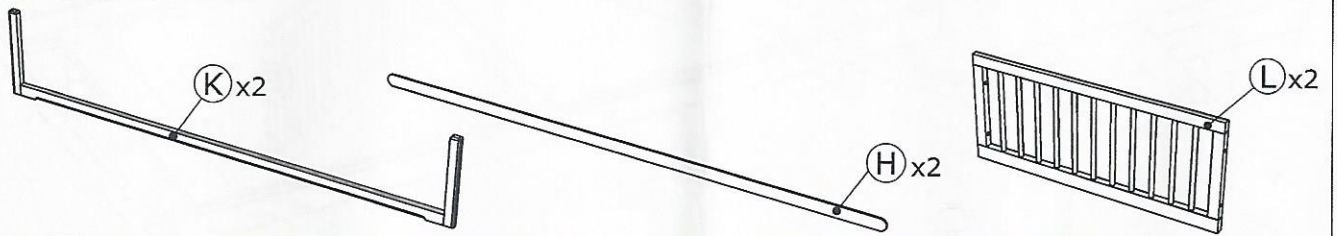

ASSEMBLY INSTRUCTIONS FOR SINGLE BED PURE
NOTICE DE MONTAGE POUR LE LIT ADULTE PURE
INSTRUCCIONES DE MONTAJE PARA LA CAMA ADULTO PURE

WITH OPTION

ADULT BED PURE
LIT ADULTE PURE
CAMA ADULTO PURE

=

ADULT BASE PURE
ADULTE BASE PURE
ADULTO BASE PURE

+

BED ENDS PURE
TETE & PIED PURE
CABEZALES DE CAMA PURE

F17S5SOFAEXPURE

+

KIT SOFA PURE
KIT SOFA PURE
KIT SOFA PURE

Made in China, for :

**SINGLE BED PURE
LIT ADULTE PURE
CAMA ADULTO PURE**

BOX 1/3
CARTON 1/3
BULTO 1/3

BOX 2/3
CARTON 2/3
BULTO 2/3

BOX 3/3
CARTON 3/3
BULTO 3/3

KIT SOFA PURE
KIT SOFA PURE
KIT SOFA PURE

OPTION

1

2

4

5