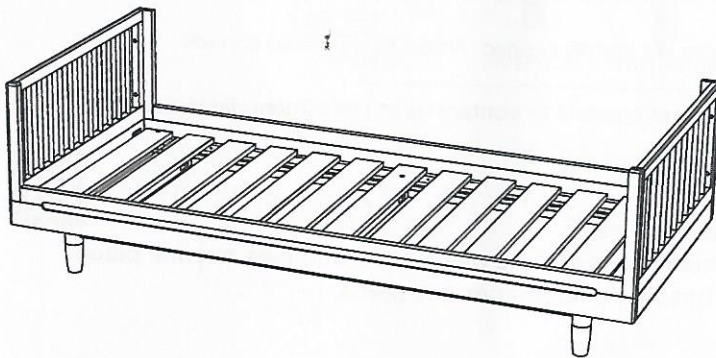

ASSEMBLY INSTRUCTIONS FOR SINGLE BED PURE
NOTICE DE MONTAGE POUR LE LIT ADULTE PURE
INSTRUCCIONES DE MONTAJE PARA LA CAMA ADULTO PURE

WITH OPTION

ADULT BED PURE
LIT ADULTE PURE
CAMA ADULTO PURE

=

ADULT BASE PURE
ADULTE BASE PURE
ADULTO BASE PURE

+

BED ENDS PURE
TETE & PIED PURE
CABEZALES DE CAMA PURE

F17S5SOFAEXPURE

+

KIT SOFA PURE
KIT SOFA PURE
KIT SOFA PURE

Made in China, for :

**SINGLE BED PURE
LIT ADULTE PURE
CAMA ADULTO PURE**

BOX 1/3
CARTON 1/3
BULTO 1/3

BOX 2/3
CARTON 2/3
BULTO 2/3

BOX 3/3
CARTON 3/3
BULTO 3/3

KIT SOFA PURE
KIT SOFA PURE
KIT SOFA PURE

OPTION

1

2

4

5